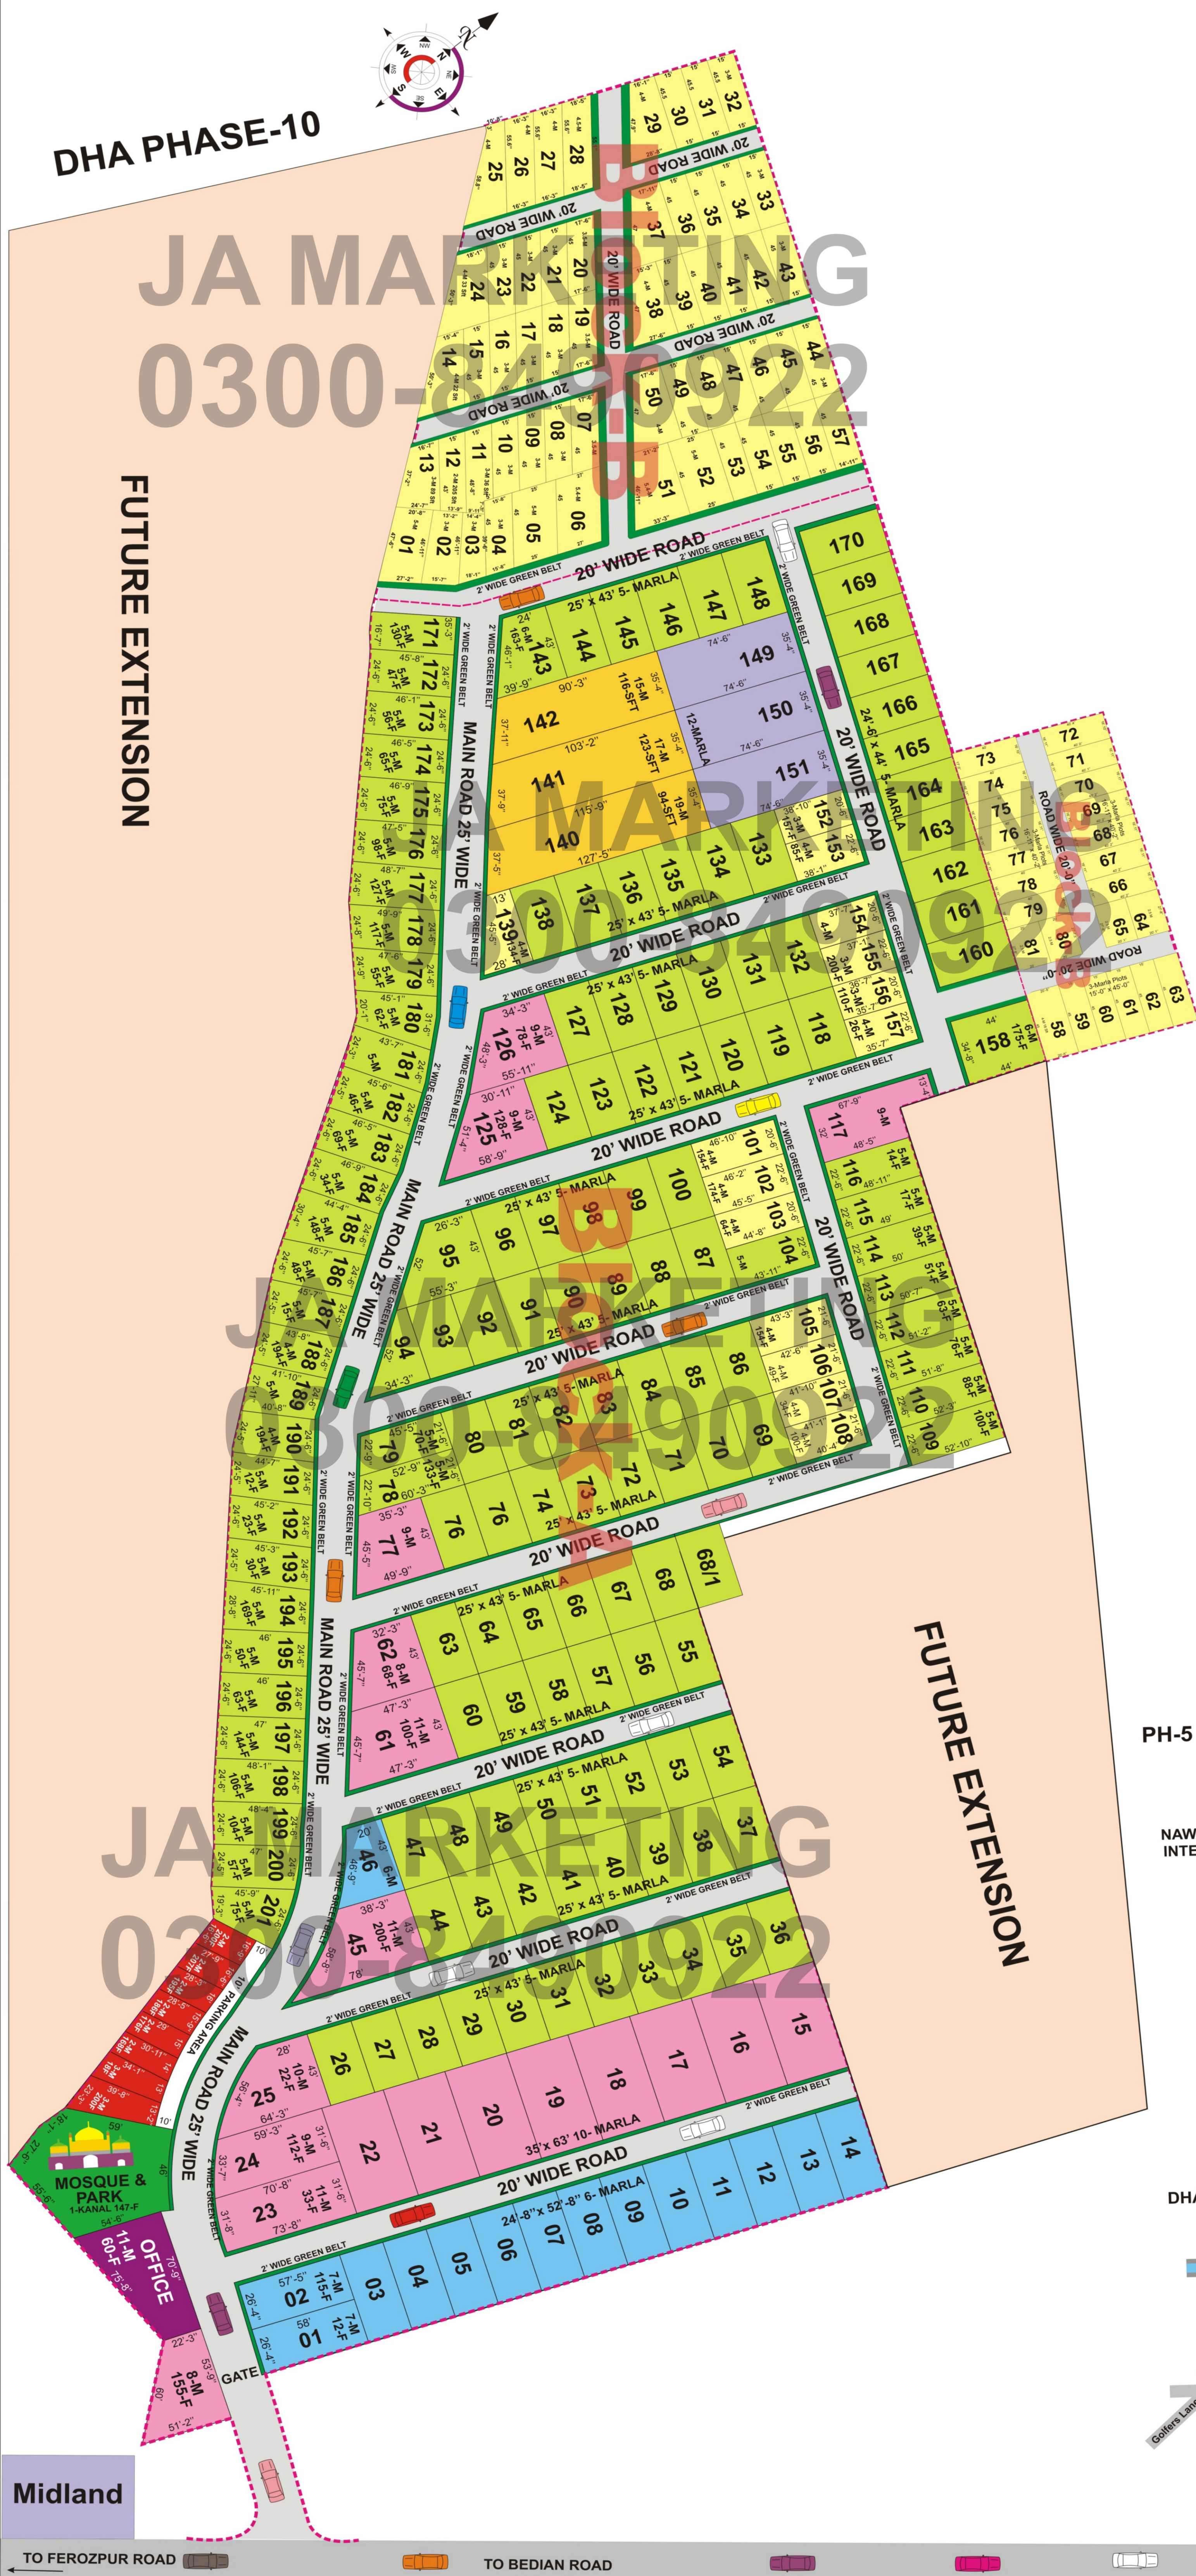

DHA PHASE-10

JAMARKETING
0300-8490922

FUTURE EXTENSION

JA Marketing
REAL ESTATE CONSULTANTS & BUILDERS

- +92-300-8490922 +92-300-9424921
- +92-321-8410857 +92-321-8497042
- +92-42-35742201-5
- jamarketing2002@gmail.com
- H-34, Phase 1, Commercial Area D.H.A Lahore, Cantt.