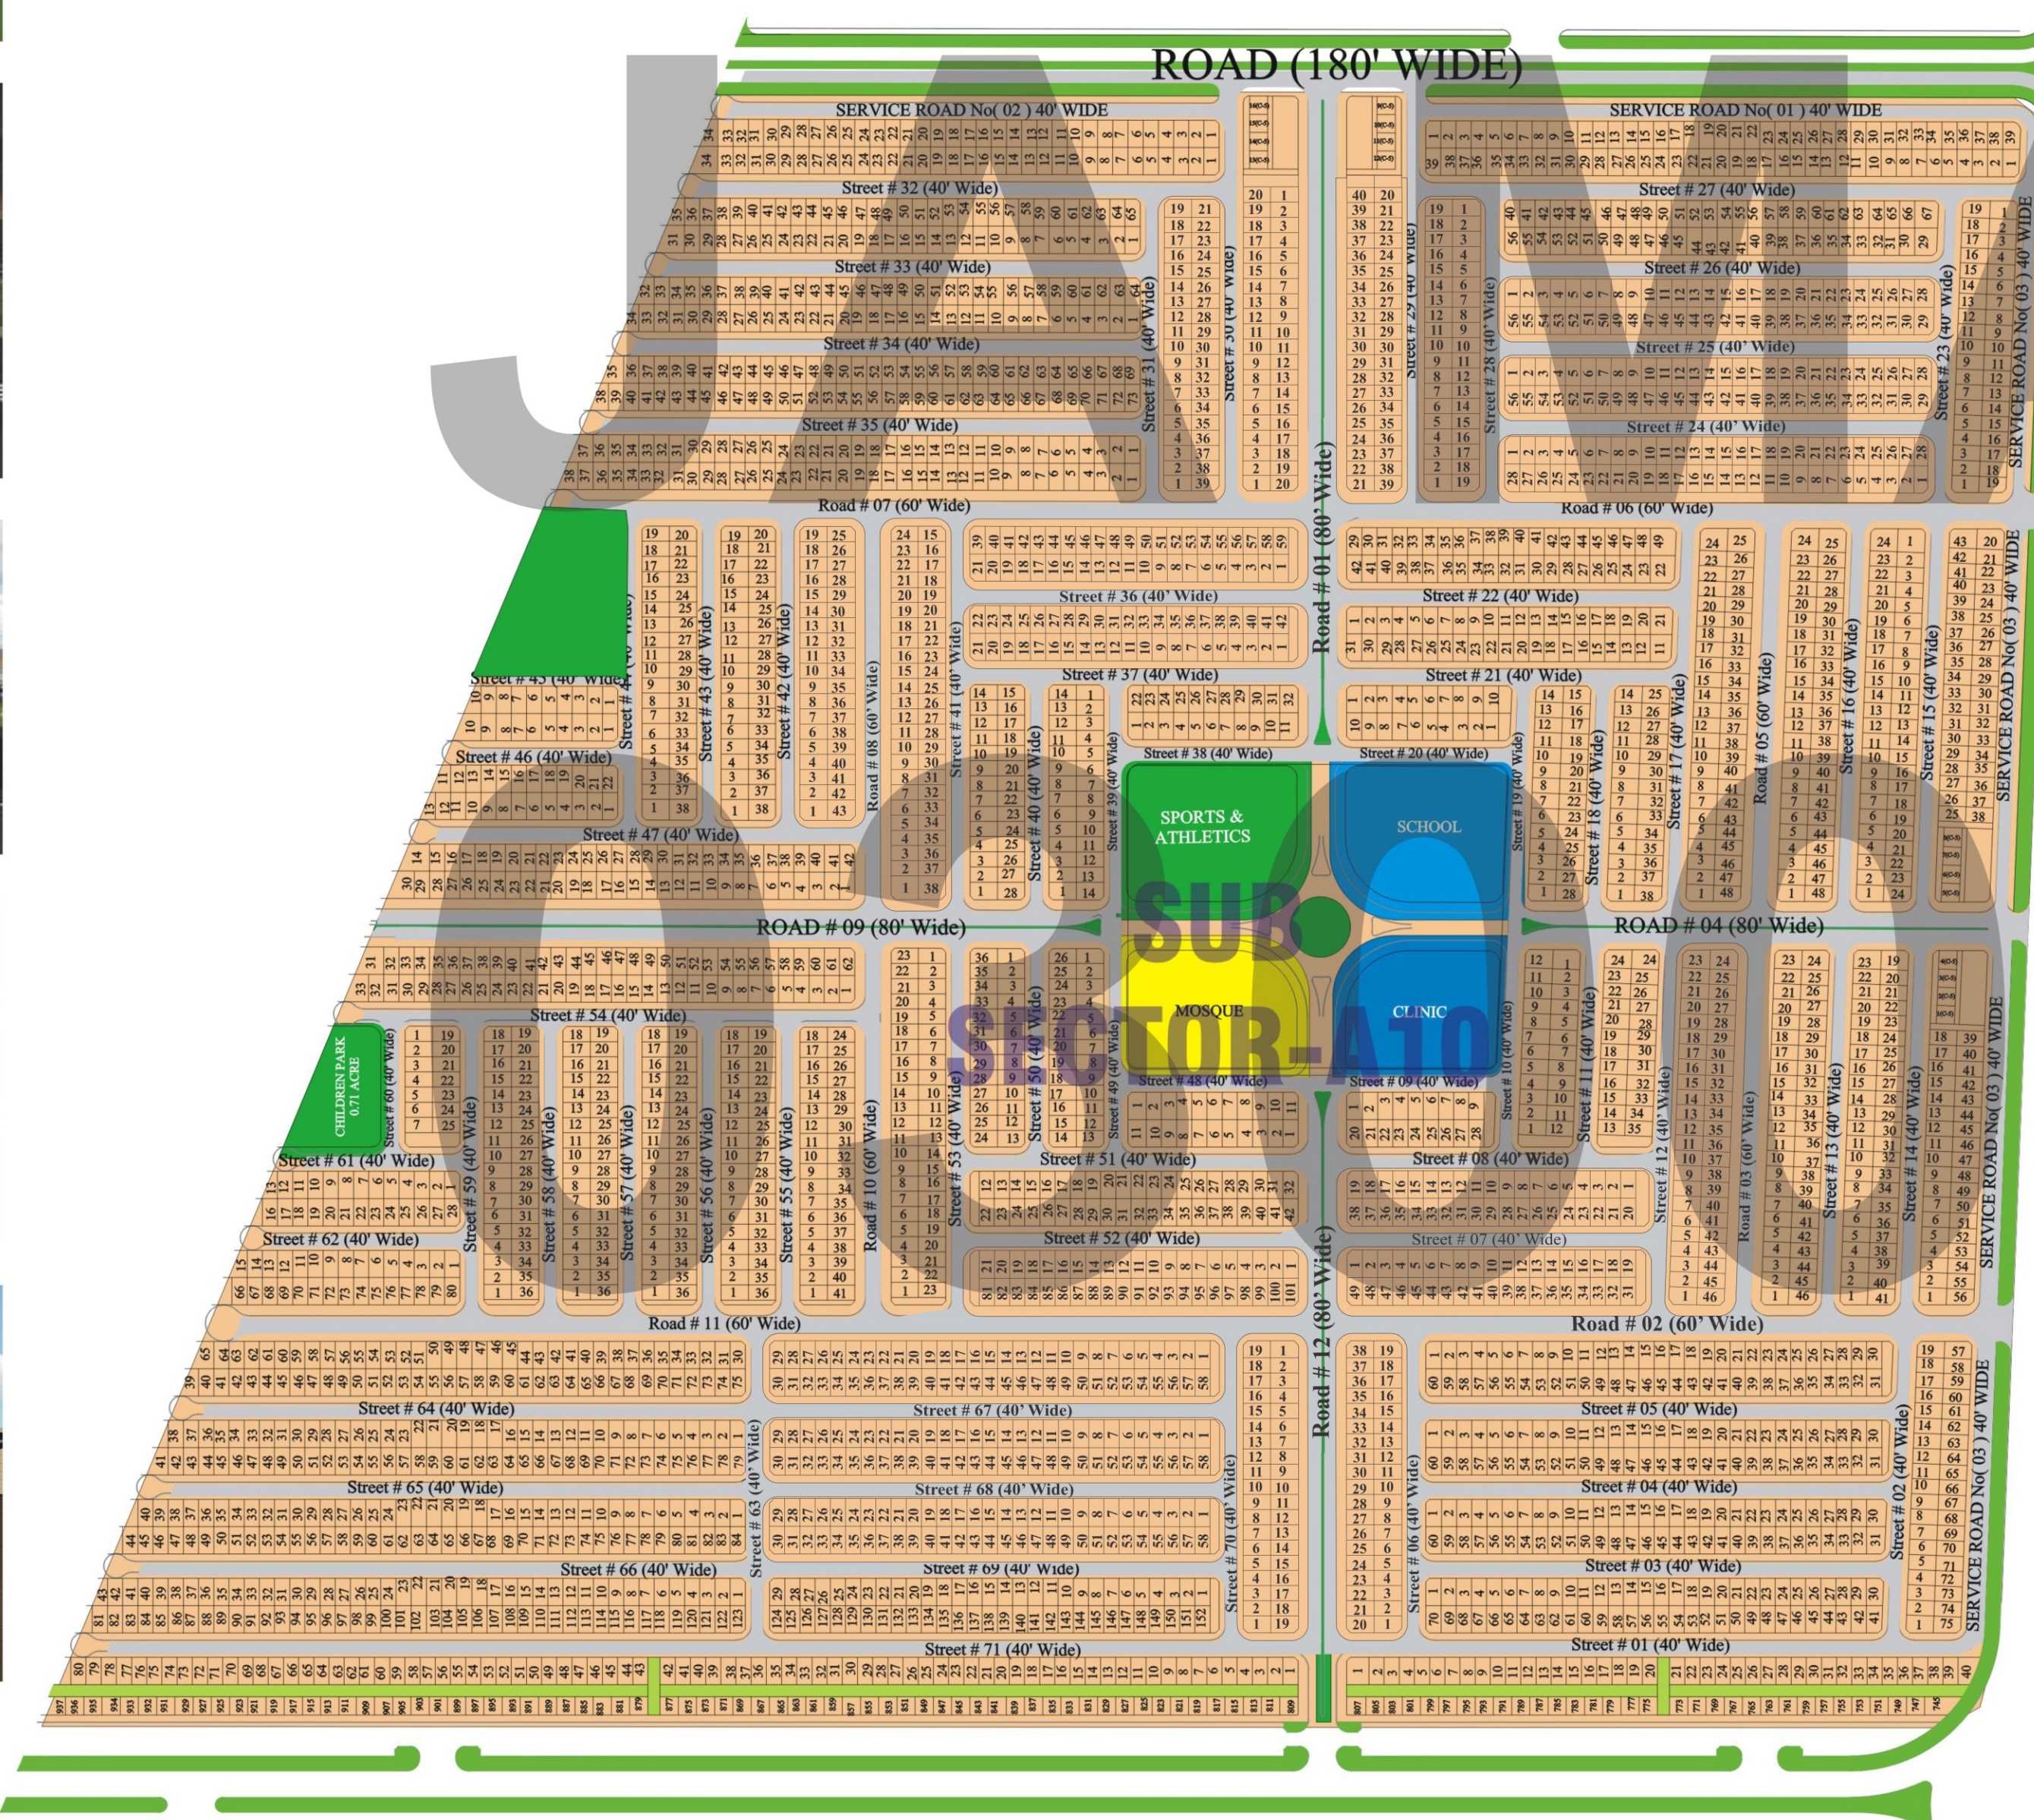

JAM Marketing

REAL ESTATE CONSULTANTS & BUIDERS

-  : +92-300-8490922 +92-300-9424921
-  : +92-321-8410857 +92-321-8497042
-  : +92-42-35742201-5
-  : jamarketing2002@gmail.com
-  : H-34, Phase 1, Commercial Area D.H.A Lahore, Cantt.