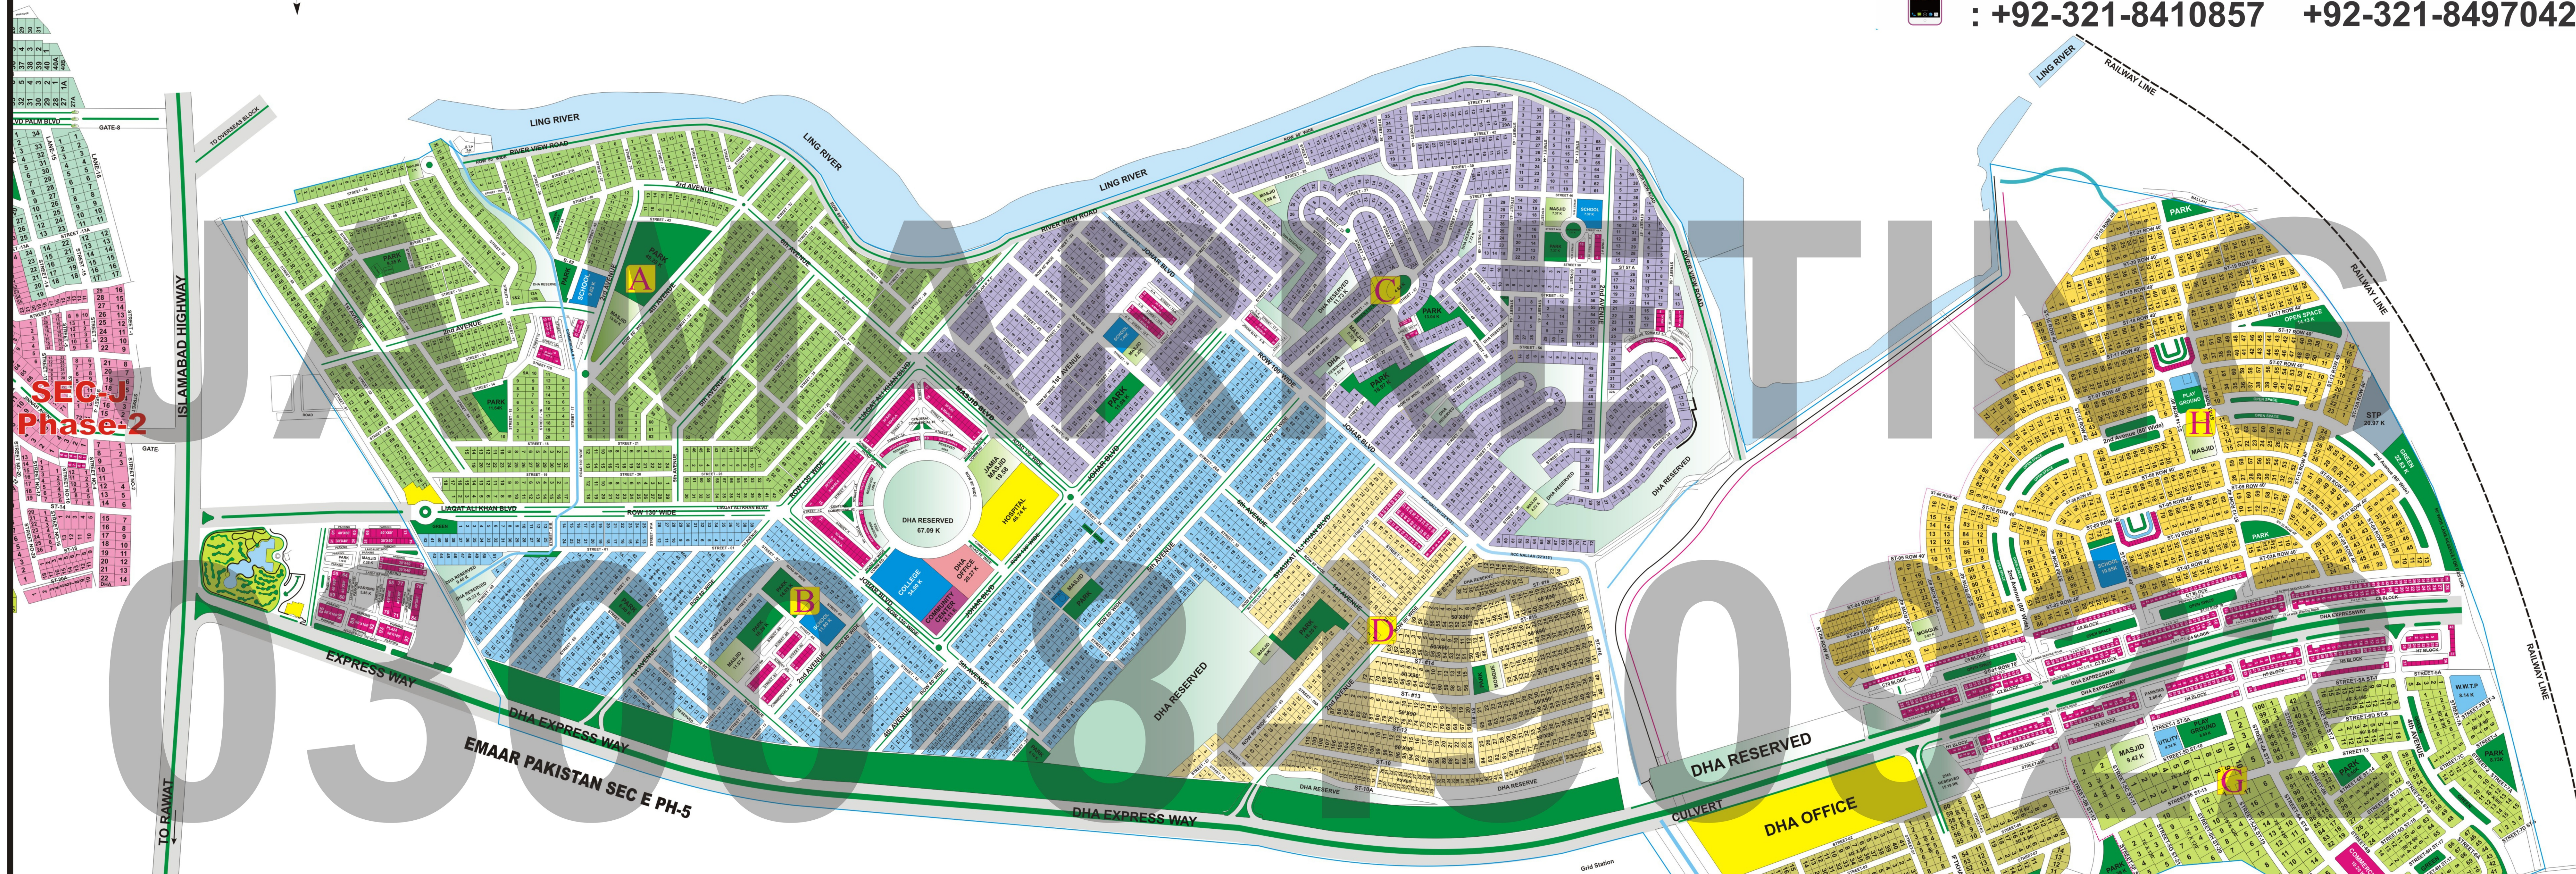

# PROVISIONAL MASTER PLAN PHASE-V DHA ISLAMABAD

 : +92-300-8490922    +92-300-9424921  
 : +92-321-8410857    +92-321-8497042

 : +92-300-8490922    +92-300-9424921  
 : +92-321-8410857    +92-321-8497042  
 : +92-42-35742201-5  
 : jamarketing2002@gmail.com  
 : H-34, Phase 1, Commercial Area D.H.A Lahore, Cantt.

**LEGEND'S**

BLOCK - A
BLOCK - B
BLOCK - C
BLOCK - D
BLOCK - F
BLOCK - G
BLOCK - H
UNPLANNED AREA
COMMERCIAL
PARK'S
SCHOOL
MOSQUE