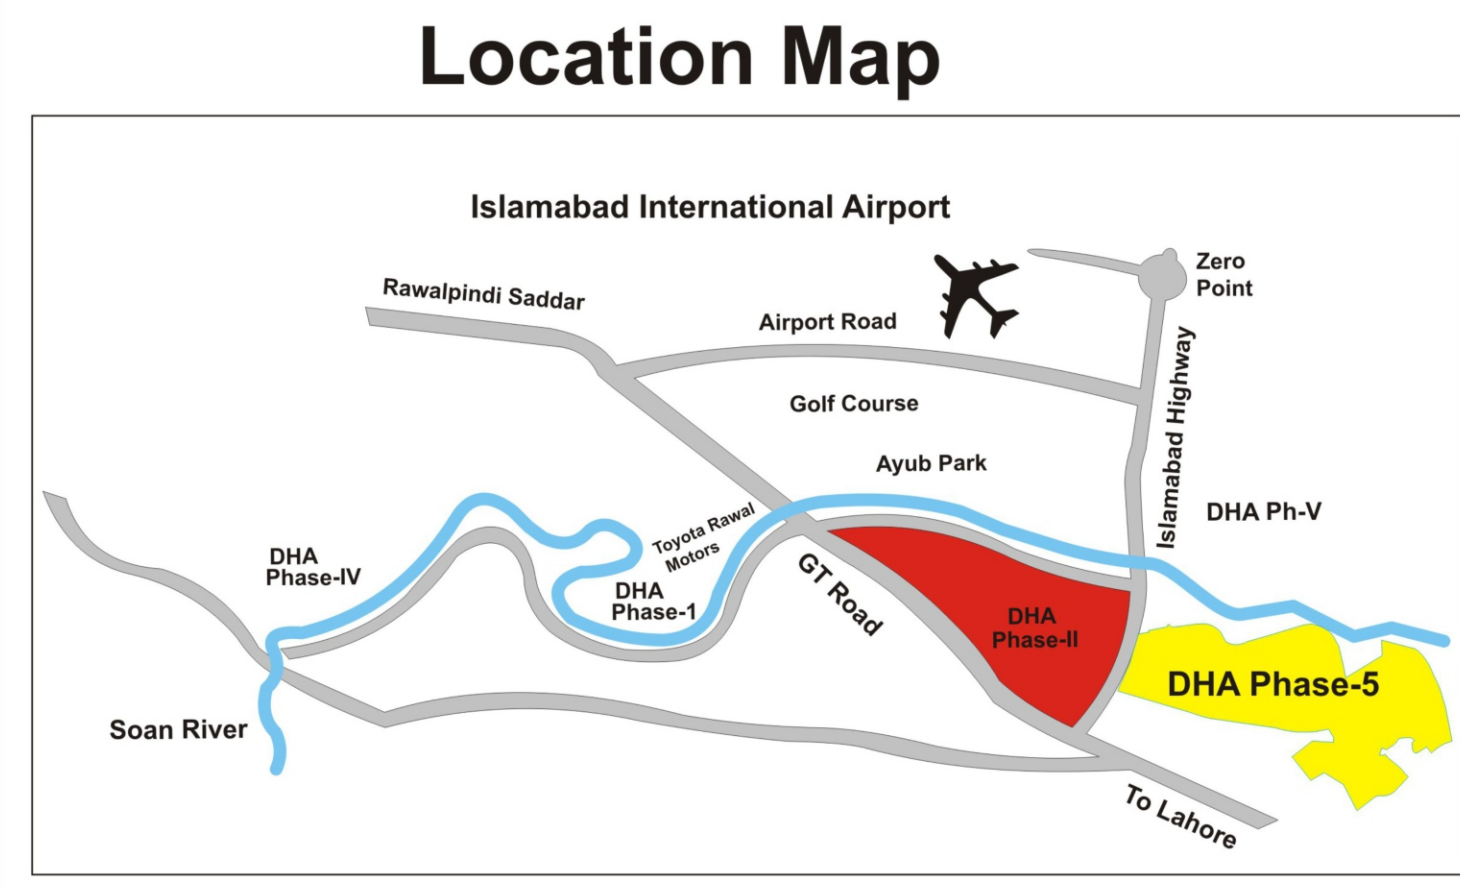

# PROVISIONAL MASTER PLAN PHASE-V DHA ISLAMABAD

 : +92-300-8490922    +92-300-9424921  
 : +92-321-8410857    +92-321-8497042

 : +92-300-8490922    +92-300-9424921  
 : +92-321-8410857    +92-321-8497042  
 : +92-42-35742201-5  
 : jamarketing2002@gmail.com  
 : H-34, Phase 1, Commercial Area D.H.A Lahore, Cantt.

**LEGEND'S**

BLOCK - A
BLOCK - B
BLOCK - C
BLOCK - D
BLOCK - F
BLOCK - G
BLOCK - H
UNPLANNED AREA
COMMERCIAL
PARK'S
SCHOOL
MOSQUE