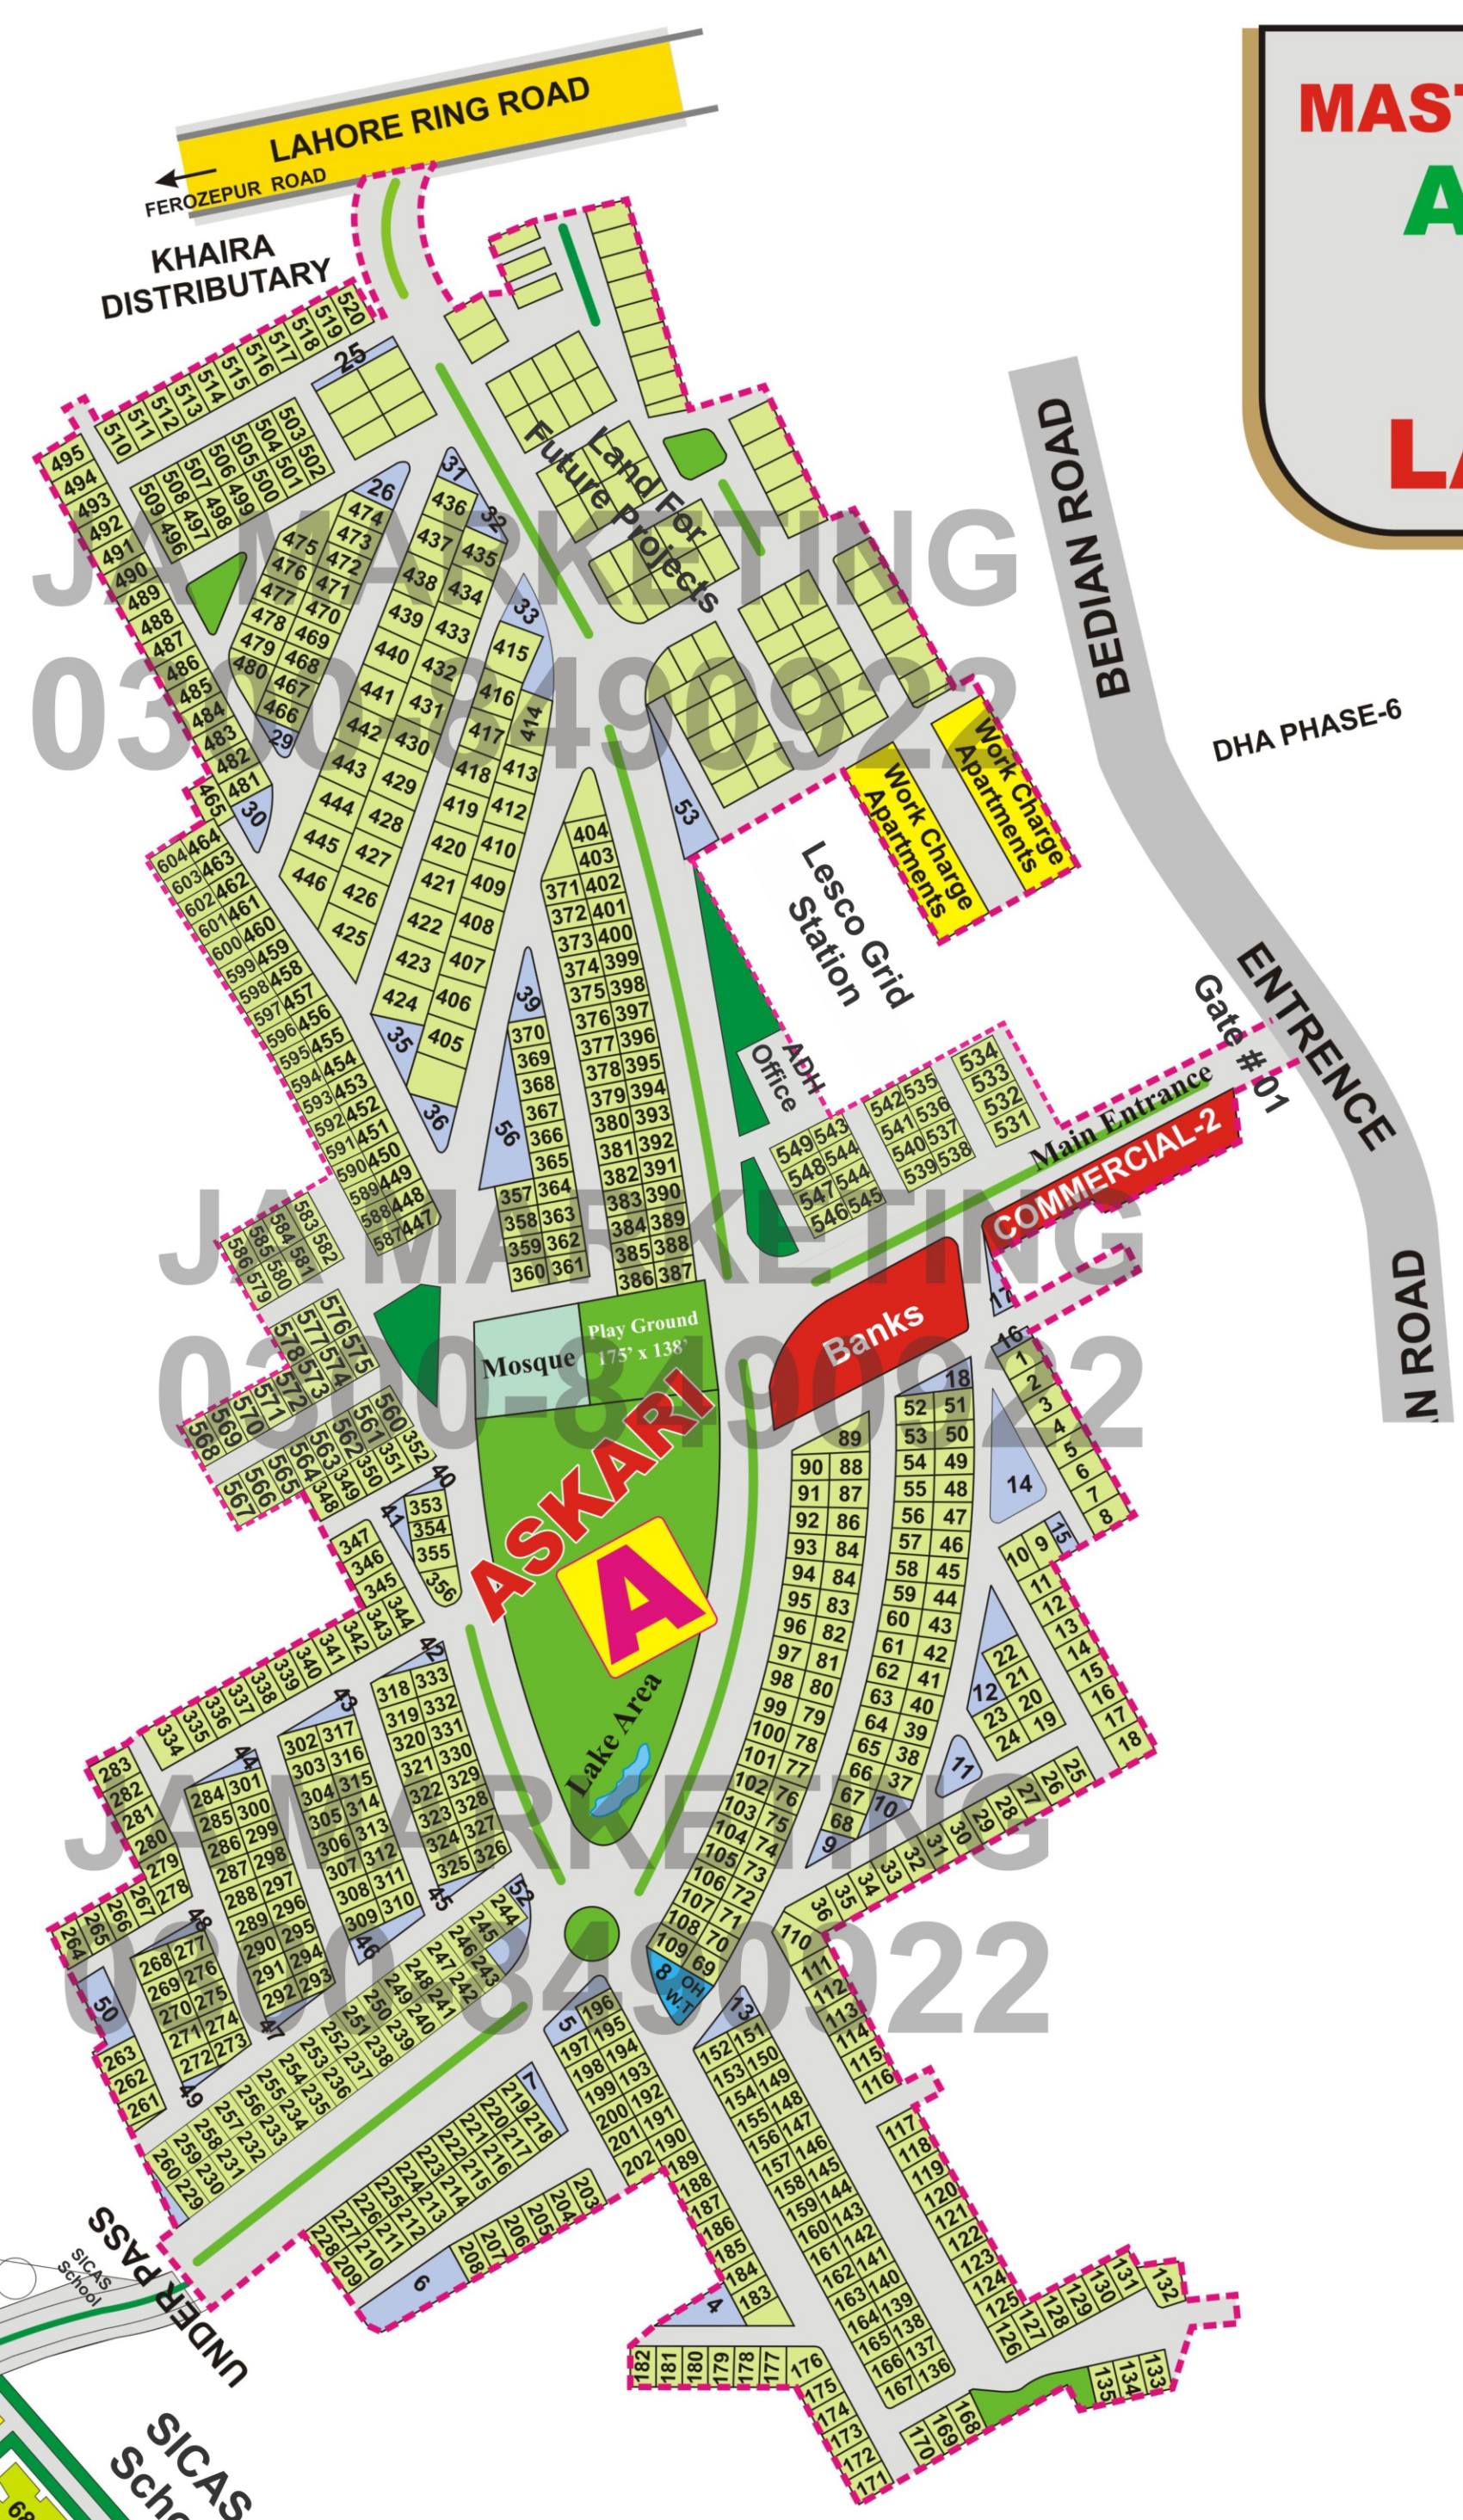

**MASTER PLAN OF
ASKARI
XI
LAHORE**

JJA Marketing

REAL ESTATE CONSULTANTS & BUIDERS

: +92-300-8490922 +92-300-9424921

: +92-321-8410857 +92-321-8497042

: +92-300-8490922 +92-300-9424921

: +92-321-8410857 +92-321-8497042